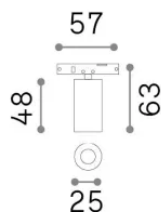

Общая информация

Технический свет - Системы

Еап	8021696370170
Пункт	DEVA SPOT 2,5W 4000K NERO
Установка	Системы
Гарантия	5 years
Общий вес	0.04 kg
Объем	0.001122 м³

Техническая информация

Вес нетто	0.03 kg
Класс изоляции	III
Индекс защиты	IP20
Согласие	CE
Рабочая Температура	0° ~ +40 °C
Dimmer	Non-dimmable, On-Off
Выходная мощность	24 V DC
Источник питания	Required, remoted, not included NO
Принадлежности включены	Deva profile, Narrow beam optic

Информация об источнике

Интегрированный источник	Integrated LED module
Сменный источник	Replaceable (by qualified operators only)
Власть	2,5 W
Выбросы	Direct
Максимальное потребление	max 2,5 W
Функции LED	LED SMD
ССТ LED	4000 K
Продолжительность LED (t. 25°c)	30000 h
CRI	> 90
SDCM	3
Угол светового луча	27°
Световой поток луча	190 lm
Полезный световой поток	140 lm
Фотобиологический риск	2