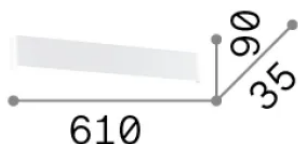

Информация об источнике

Интегрированный источник	-
Сменный источник	No
Власть	19,5 W
Выбросы	-
Максимальное потребление	-
Функции LED	LED SMD
ССТ LED	4000 K
Продолжительность LED (t. 25°C)	35 h
CRI	> 90
SDCM	3
Угол светового луча	-
Световой поток луча	2250 lm
Полезный световой поток	-