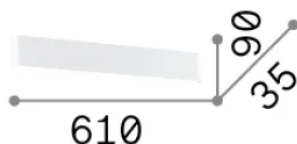

Общая информация

Интерьер - Настенные светильники

Еап	8021696287638
Пункт	DELTA LED AP D061 NERO 3000K
Установка	Настенные светильники
Гарантия	5 years
Общий вес	1.28 kg
Объем	0.00624 m ³

Техническая информация

Вес нетто	0.95 kg
Класс изоляции	I
Индекс защиты	IP20
Согласие	-
Рабочая Температура	-
Dimmer	Non-dimmable
Выходная мощность	220-240 V AC
Источник питания	-

Информация об источнике

Интегрированный источник	-
Сменный источник	No
Власть	19,5 W
Выбросы	-
Максимальное потребление	-
Функции LED	LED SMD
ССТ LED	3000 K
Продолжительность LED (t. 25°C)	35 h
CRI	> 90
SDCM	3
Угол светового луча	-
Световой поток луча	2200 lm
Полезный световой поток	-