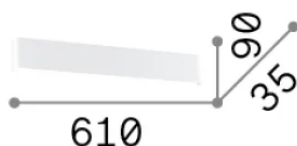

Общая информация

Интерьер - Настенные светильники

Еап	8021696307015
Пункт	DELTA LED AP D061 BIANCO 4000K
Установка	Настенные светильники
Гарантия	5 years
Общий вес	1.28 kg
Объем	0.00585 m ³

Техническая информация

Вес нетто	0.95 kg
Класс изоляции	I
Индекс защиты	IP20
Согласие	-
Рабочая Температура	-
Dimmer	Non-dimmable
Выходная мощность	220-240 V AC
Источник питания	-

Информация об источнике

Интегрированный источник	-
Сменный источник	No
Власть	19,5 W
Выбросы	-
Максимальное потребление	-
Функции LED	LED SMD
ССТ LED	4000 K
Продолжительность LED (t. 25°c)	35 h
CRI	> 90
SDCM	3
Угол светового луча	-
Световой поток луча	2250 lm
Полезный световой поток	-