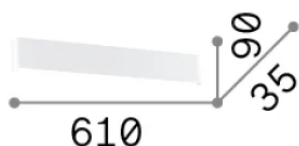

Общая информация

Интерьер - Настенные светильники

Еап	8021696287645
Пункт	DELTA LED AP D061 BIANCO 3000K
Установка	Настенные светильники
Гарантия	5 years
Общий вес	1.28 kg
Объем	0.00624 m ³

Техническая информация

Вес нетто	0.95 kg
Класс изоляции	I
Индекс защиты	IP20
Согласие	-
Рабочая Температура	-
Dimmer	Non-dimmable
Выходная мощность	220-240 V AC
Источник питания	-

Информация об источнике

Интегрированный источник	-
Сменный источник	No
Власть	19,5 W
Выбросы	-
Максимальное потребление	-
Функции LED	LED SMD
ССТ LED	3000 K
Продолжительность LED (t. 25°C)	35 h
CRI	> 90
SDCM	3
Угол светового луча	-
Световой поток луча	2200 lm
Полезный световой поток	-