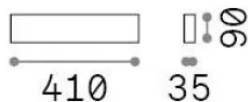

Информация об источнике

Интегрированный источник	-
Сменный источник	No
Власть	14 W
Выбросы	-
Максимальное потребление	-
Функции LED	LED SMD
ССТ LED	4000 K
Продолжительность LED (t. 25°C)	35 h
CRI	> 90
SDCM	3
Угол светового луча	-
Световой поток луча	1650 lm
Полезный световой поток	-