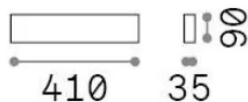

Общая информация

Интерьер - Настенные светильники

Еап	8021696345185
Пункт	DELTA LED AP D041 NERO 3000K
Установка	Настенные светильники
Гарантия	5 years
Общий вес	0.8 kg
Объем	0.00468 m ³

Техническая информация

Вес нетто	0.58 kg
Класс изоляции	I
Индекс защиты	IP20
Согласие	-
Рабочая Температура	-
Dimmer	Non-dimmable
Выходная мощность	220-240 V AC
Источник питания	-

Информация об источнике

Интегрированный источник	-
Сменный источник	No
Власть	14 W
Выбросы	-
Максимальное потребление	-
Функции LED	LED SMD
ССТ LED	3000 K
Продолжительность LED (t. 25°c)	35 h
CRI	> 90
SDCM	3
Угол светового луча	-
Световой поток луча	1550 lm
Полезный световой поток	-