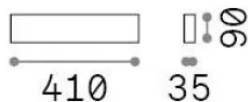

Общая информация

Интерьер - Настенные светильники

Еап	8021696345192
Пункт	DELTA LED AP D041 BIANCO 4000K
Установка	Настенные светильники
Гарантия	5 years
Общий вес	0.8 kg
Объем	0.00468 m ³

Техническая информация

Вес нетто	0.58 kg
Класс изоляции	I
Индекс защиты	IP20
Согласие	-
Рабочая Температура	-
Dimmer	Non-dimmable
Выходная мощность	220-240 V AC
Источник питания	-

Информация об источнике

Интегрированный источник	-
Сменный источник	No
Власть	14 W
Выбросы	-
Максимальное потребление	-
Функции LED	LED SMD
ССТ LED	4000 K
Продолжительность LED (t. 25°c)	35 h
CRI	> 90
SDCM	3
Угол светового луча	-
Световой поток луча	1650 lm
Полезный световой поток	-