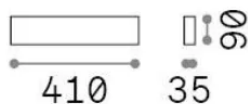

Общая информация

Интерьер - Настенные светильники

Еап	8021696316789
Пункт	DELTA LED AP D041 BIANCO 3000K
Установка	Настенные светильники
Гарантия	5 years
Общий вес	0.8 kg
Объем	0.00468 m ³

Техническая информация

Вес нетто	0.58 kg
Класс изоляции	I
Индекс защиты	IP20
Согласие	-
Рабочая Температура	-
Dimmer	Non-dimmable
Выходная мощность	220-240 V AC
Источник питания	-

Информация об источнике

Интегрированный источник	-
Сменный источник	No
Власть	14 W
Выбросы	-
Максимальное потребление	-
Функции LED	LED SMD
ССТ LED	3000 K
Продолжительность LED (t. 25°c)	35 h
CRI	> 90
SDCM	3
Угол светового луча	-
Световой поток луча	1550 lm
Полезный световой поток	-