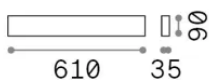

## Интерьер - Настенные светильники

Еап	8021696369716
Пункт	DELTA AP5 D061 NERO
Установка	Настенные светильники
Гарантия	5 years
Общий вес	1.2 kg
Объем	0.005805 m <sup>3</sup>

## Информация об источнике

Интегрированный источник	-
Сменный источник	No
Власть	G9 max5 x 4 W
Выбросы	-
Максимальное потребление	-
Функции LED	-
ССТ LED	-
Продолжительность LED (t. 25°C)	-
CRI	-
Угол светового луча	-
Полезный световой поток	-