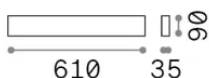

Общая информация

Интерьер - Настенные светильники

Еап	8021696366753
Пункт	DELTA AP5 D061 BIANCO
Установка	Настенные светильники
Гарантия	5 years
Общий вес	1.2 kg
Объем	0.005805 m ³

Техническая информация

Вес нетто	1.05 kg
Класс изоляции	I
Индекс защиты	IP20
Согласие	-
Рабочая Температура	-
Dimmer	Non-dimmable
Выходная мощность	220-240 V AC
Источник питания	-

Информация об источнике

Интегрированный источник	-
Сменный источник	No
Власть	G9 max5 x 4 W
Выбросы	-
Максимальное потребление	-
Функции LED	-
ССТ LED	-
Продолжительность LED (t. 25°C)	-
CRI	-
Угол светового луча	-
Полезный световой поток	-