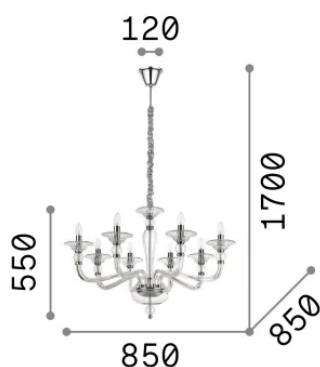

Общая информация

Интерьер - Подвесы

Еап	8021696159973
Пункт	DANIELI SP8
Установка	Подвесы
Гарантия	5 years
Общий вес	10.8 kg
Объем	0.125477 m ³

Техническая информация

Вес нетто	7.51 kg
Класс изоляции	I
Индекс защиты	IP20
Согласие	-
Рабочая Температура	-
Dimmer	Non-dimmable
Выходная мощность	220-240 V AC
Источник питания	-

Информация об источнике

Интегрированный источник	-
Сменный источник	No
Власть	E14 max 8 x 40 W
Выбросы	-
Максимальное потребление	-