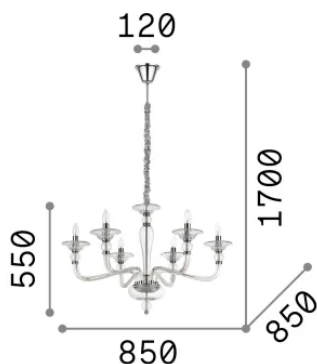

Общая информация

Интерьер - Подвесы

Еап	8021696159942
Пункт	DANIELI SP6
Установка	Подвесы
Гарантия	5 years
Общий вес	6.22 kg
Объем	0.10404 м³

Техническая информация

Вес нетто	3.84 kg
Класс изоляции	I
Индекс защиты	IP20
Согласие	CE
Рабочая Температура	0° ~ +40 °C
Dimmer	Non-dimmable
Выходная мощность	220-240 V AC
Источник питания	Not required

Информация об источнике

Интегрированный источник	Light bulb (not included)
Сменный источник	No
Власть	E14 max 6 x 40 W
Выбросы	Diffuse
Максимальное потребление	-
Рекомендовать лампочку	101200 E14 SFERA 4W 3000K CRI80 TRASP