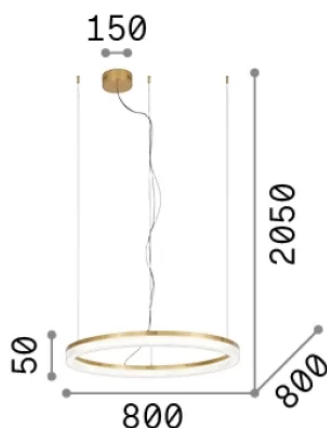

Общая информация

Интерьер - Подвесы

Еап	8021696339146
Пункт	CROWN SP D80 BIANCO
Установка	Подвесы
Гарантия	5 years
Общий вес	5.25 kg
Объем	0.083259 m ³

Техническая информация

Вес нетто	3.42 kg
Класс изоляции	II
Индекс защиты	IP20
Согласие	-
Рабочая Температура	-
Dimmer	Non-dimmable
Выходная мощность	220-240 V AC
Источник питания	-

Информация об источнике

Интегрированный источник	-
Сменный источник	No
Власть	LED 43 W
Выбросы	-
Максимальное потребление	-
Функции LED	LED SMD
ССТ LED	3000 K
Продолжительность LED (t. 25°C)	30 h
CRI	> 90
SDCM	3
Световой поток луча	4300 lm
Лампа в комплекте	1
Рекомендовать лампочку	LED INTEGRATO 4300Lm 3000K