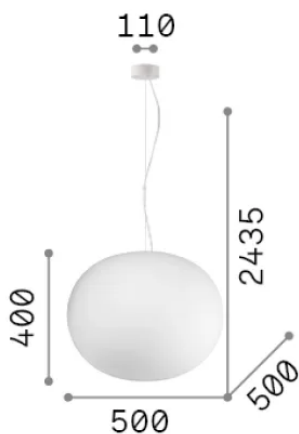

Общая информация

Интерьер - Подвесы

Еап	8021696344591
Пункт	COTTON SP1 D50
Установка	Подвесы
Гарантия	5 years
Общий вес	6.45 kg
Объем	0.15125 m ³

Техническая информация

Вес нетто	4.6 kg
Класс изоляции	II
Индекс защиты	IP20
Согласие	-
Рабочая Температура	-
Dimmer	Non-dimmable
Выходная мощность	220-240 V AC
Источник питания	-

Информация об источнике

Интегрированный источник	-
Сменный источник	No
Власть	E27 max 1 x 42 W
Выбросы	-
Максимальное потребление	-