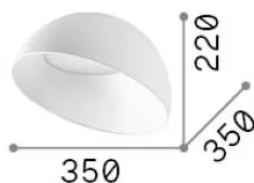

Общая информация

Интерьер - Потолочные светильники

Еап	8021696297101
Пункт	COROLLA-2 PL
Установка	Потолочные светильники
Гарантия	5 years
Общий вес	2.95 kg
Объем	0.033121 m ³

Техническая информация

Вес нетто	2.45 kg
Класс изоляции	II
Индекс защиты	IP20
Согласие	CE
Рабочая Температура	0° ~ +40 °C
Dimmer	Non-dimmable, On-Off
Выходная мощность	220-240 V AC 50/60 Hz
Источник питания	In-built, included NO, electronic

Информация об источнике

Интегрированный источник	Integrated LED module
Сменный источник	Replaceable (by qualified operators only)
Власть	LED 24 W
Выбросы	Direct Asymmetrical
Максимальное потребление	max 24 W
Функции LED	LED SMD
ССТ LED	3000 K
Продолжительность LED (t. 25°C)	50000 h
CRI	> 90
SDCM	3
Угол светового луча	100°
Световой поток луча	2750 lm
Полезный световой поток	1440 lm
Лампа в комплекте	1
Рекомендовать лампочку	LED INTEGRATO 2750Lm 3000K