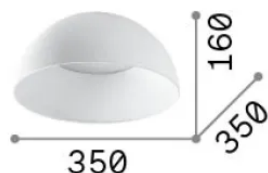

Информация об источнике

Интегрированный источник	-
Сменный источник	No
Власть	LED 24 W
Выбросы	-
Максимальное потребление	-
Функции LED	LED SMD
ССТ LED	3000 K
Продолжительность LED (t. 25°c)	50 h
CRI	> 90
SDCM	3
Угол светового луча	100°
Световой поток луча	2750 lm
Лампа в комплекте	1
Рекомендовать лампочку	LED INTEGRATO 2750Lm 3000K