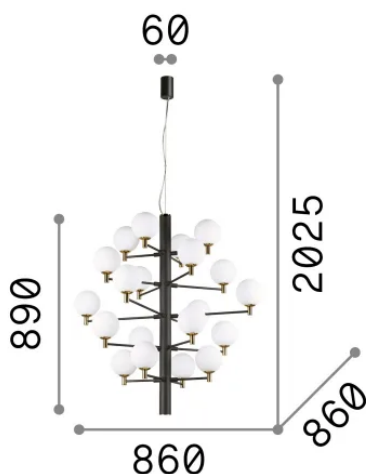

Общая информация

Интерьер - Подвесы

Еан	8021696197333
Пункт	COPERNICO SP20
Установка	Подвесы
Гарантия	5 years
Общий вес	11.39 kg
Объем	0.134025 m ³

Техническая информация

Вес нетто	10.27 kg
Класс изоляции	I
Индекс защиты	IP20
Согласие	-
Рабочая Температура	-
Dimmer	Non-dimmable
Выходная мощность	220-240 V AC
Источник питания	-

Информация об источнике

Интегрированный источник	-
Сменный источник	No
Власть	G9 max 20 x 4 W
Выбросы	-
Максимальное потребление	-
Лампа в комплекте	1
Рекомендовать лампочку	EAN 8021696209043