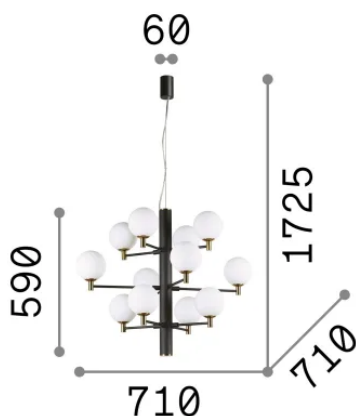

Информация об источнике

Интегрированный источник	-
Сменный источник	No
Власть	G9 max 12 x 4 W
Выбросы	-
Максимальное потребление	-
Лампа в комплекте	1
Рекомендовать лампочку	EAN 8021696209043