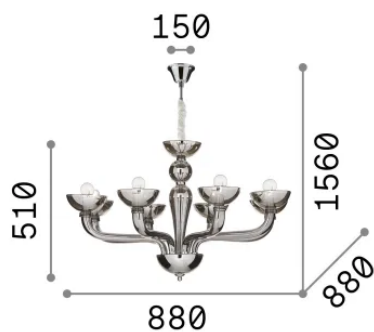

Общая информация

Интерьер - Подвесы

Ean	8021696044255
Пункт	CASANOVA SP8
Установка	Подвесы
Гарантия	5 years
Общий вес	12.92 kg
Объем	0.100568 м³

Техническая информация

Вес нетто	9.21 kg
Класс изоляции	I
Индекс защиты	IP20
Согласие	-
Рабочая Температура	-
Dimmer	Non-dimmable
Выходная мощность	220-240 V AC
Источник питания	-

Информация об источнике

Интегрированный источник	-
Сменный источник	No
Власть	E14 max 8 x 40 W
Выбросы	-
Максимальное потребление	-