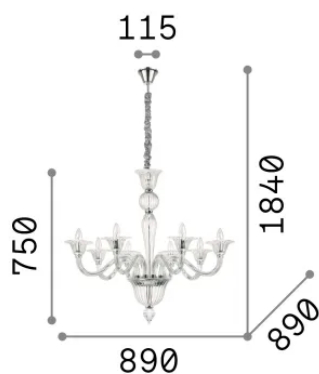

Общая информация

Интерьер - Подвесы

Еап	8021696199412
Пункт	BRIGITTA SP8 AMBRA
Установка	Подвесы
Гарантия	5 years
Общий вес	13.3 kg
Объем	0.118755 m ³

Техническая информация

Вес нетто	7.7 kg
Класс изоляции	I
Индекс защиты	IP20
Согласие	CE
Рабочая Температура	0° ~ +40 °C
Dimmer	Non-dimmable
Выходная мощность	220-240 V AC
Источник питания	Not required

Информация об источнике

Интегрированный источник	Light bulb (not included)
Сменный источник	No
Власть	E14 max 8 x 40 W
Выбросы	Diffuse
Максимальное потребление	-
Рекомендовать лампочку	101200 E14 SFERA 4W 3000K CRI80 TRASP