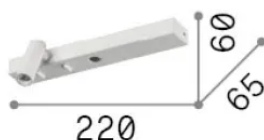

Общая информация

Интерьер - Настенные светильники

Еап	8021696336770
Пункт	BONNE NUIT-1 AP NICKEL
Установка	Настенные светильники
Гарантия	5 years
Общий вес	0.46 kg
Объем	0.001629 м³

Техническая информация

Информация об источнике

Интегрированный источник	Integrated LED module
Сменный источник	Replaceable (by qualified operators only)
Власть	LED 6,5 W
Выбросы	Direct
Максимальное потребление	max 6,5 W
Функции LED	LED SMD CREE
ССТ LED	3000 K
Продолжительность LED (t. 25°c)	50000 h
CRI	> 90
SDCM	3
Световой поток луча	420 lm
Полезный световой поток	340 lm
Фотобиологический риск	2