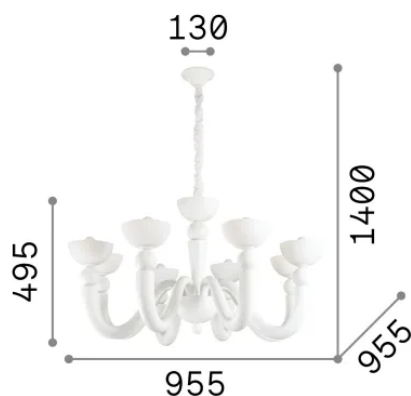

Общая информация

Интерьер - Подвесы

Еап	8021696094007
Пункт	BON BON SP8
Установка	Подвесы
Гарантия	5 years
Общий вес	17.04 kg
Объем	0.185535 m ³

Техническая информация

Вес нетто	11.71 kg
Класс изоляции	II
Индекс защиты	IP20
Согласие	CE
Рабочая Температура	0° ~ +40 °C
Dimmer	Non-dimmable
Выходная мощность	220-240 V AC
Источник питания	Not required

Информация об источнике

Интегрированный источник	Light bulb (not included)
Сменный источник	No
Власть	E14 max 8 x 28 W
Выбросы	Diffuse
Максимальное потребление	-
Рекомендовать лампочку	101217 E14 SFERA 4W 3000K CRI80 BIANCO