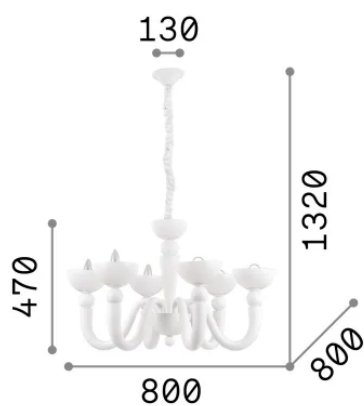

## Интерьер - Подвесы

<b>Еап</b>	8021696093994
<b>Пункт</b>	BON BON SP6
<b>Установка</b>	Подвесы
<b>Гарантия</b>	5 years
<b>Общий вес</b>	9.91 kg
<b>Объем</b>	0.085921 м³

## Информация об источнике

<b>Интегрированный источник</b>	-
<b>Сменный источник</b>	No
<b>Власть</b>	E14 max 6 x 28 W
<b>Выбросы</b>	-
<b>Максимальное потребление</b>	-