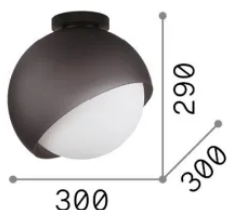

Информация об источнике

Интегрированный источник	-
Сменный источник	No
Власть	E27 max 1 x 42 W
Выбросы	-
Максимальное потребление	-