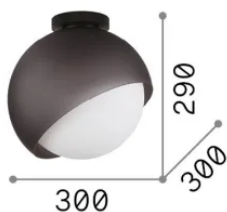

Общая информация

Интерьер - Потолочные светильники

Еап	8021696366609
Пункт	BLOOM PL1 D30 NERO
Установка	Потолочные светильники
Гарантия	5 years
Общий вес	3.97 kg
Объем	0.0832 m ³

Техническая информация

Вес нетто	3.2 kg
Класс изоляции	II
Индекс защиты	IP20
Согласие	CE
Рабочая Температура	0° ~ +40 °C
Dimmer	Non-dimmable
Выходная мощность	220-240 V AC
Источник питания	Not required

Информация об источнике

Интегрированный источник	Light bulb (not included)
Сменный источник	No
Власть	E27 max 1 x 42 W
Выбросы	Diffuse
Максимальное потребление	-