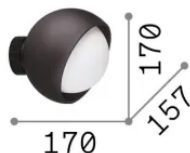

Информация об источнике

Интегрированный источник	-
Сменный источник	No
Власть	E27 max 1 x 42 W
Выбросы	-
Максимальное потребление	-