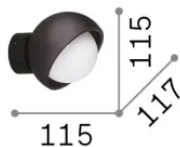

Общая информация

Интерьер - Настенные светильники

Ean	8021696366531
Пункт	BLOOM AP1 D12 OTTONE
Установка	Настенные светильники
Гарантия	5 years
Общий вес	1.03 kg
Объем	0.009135 m ³

Техническая информация

Вес нетто	0.6 kg
Класс изоляции	II
Индекс защиты	IP20
Согласие	-
Рабочая Температура	-
Dimmer	Non-dimmable
Выходная мощность	220-240 V AC
Источник питания	-

Информация об источнике

Интегрированный источник	-
Сменный источник	No
Власть	G9 max 1 x 4 W
Выбросы	-
Максимальное потребление	-
Лампа в комплекте	1
Рекомендовать лампочку	EAN 8021696209043