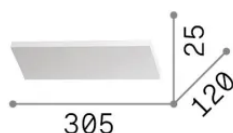

Общая информация

Интерьер - Настенные светильники

Еап	8021696350752
Пункт	BLOCK AP D300
Установка	Настенные светильники
Гарантия	5 years
Общий вес	1.4 kg
Объем	0.001664 m ³

Техническая информация

Вес нетто	1.3 kg
Класс изоляции	I
Индекс защиты	IP20
Согласие	-
Рабочая Температура	-
Dimmer	Non-dimmable
Выходная мощность	220-240 V AC
Источник питания	-

Информация об источнике

Интегрированный источник	-
Сменный источник	No
Власть	LED 30 W
Выбросы	-
Максимальное потребление	-
Функции LED	LED DOB
ССТ LED	3000 K
Продолжительность LED (t. 25°C)	50 h
CRI	> 90
SDCM	3
Угол светового луча	120°
Световой поток луча	2700 lm
Лампа в комплекте	1
Рекомендовать лампочку	LED INTEGRATO 2700Lm 3000K