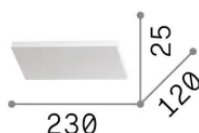

Общая информация

Интерьер - Настенные светильники

Еап	8021696350523
Пункт	BLOCK AP D230
Установка	Настенные светильники
Гарантия	5 years
Общий вес	1.1 kg
Объем	0.0013 m ³

Техническая информация

Вес нетто	1 kg
Класс изоляции	I
Индекс защиты	IP20
Согласие	CE
Рабочая Температура	0° ~ +40 °C
Dimmer	Non-dimmable, On-Off
Выходная мощность	220-240 V AC 50/60 Hz
Источник питания	Not required

Информация об источнике

Интегрированный источник	Integrated LED module
Сменный источник	No
Власть	LED 20 W
Выбросы	Indirect
Максимальное потребление	max 20 W
Функции LED	LED DOB
ССТ LED	3000 K
Продолжительность LED (t. 25°c)	50000 h
CRI	> 90
SDCM	3
Угол светового луча	120°
Световой поток луча	1800 lm
Полезный световой поток	1700 lm
Фотобиологический риск	1
Лампа в комплекте	1
Рекомендовать лампочку	LED INTEGRATO 1800Lm 3000K