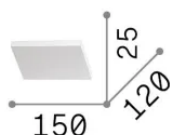

Общая информация

Интерьер - Настенные светильники

Еап	8021696350554
Пункт	BLOCK AP D150
Установка	Настенные светильники
Гарантия	5 years
Общий вес	0.77 kg
Объем	0.000884 m ³

Техническая информация

Вес нетто	0.7 kg
Класс изоляции	I
Индекс защиты	IP20
Согласие	-
Рабочая Температура	-
Dimmer	Non-dimmable
Выходная мощность	220-240 V AC
Источник питания	-

Информация об источнике

Интегрированный источник	-
Сменный источник	No
Власть	LED 10 W
Выбросы	-
Максимальное потребление	-
Функции LED	LED DOB
ССТ LED	3000 K
Продолжительность LED (t. 25°C)	50 h
CRI	> 90
SDCM	3
Угол светового луча	120°
Световой поток луча	900 lm
Лампа в комплекте	1
Рекомендовать лампочку	LED INTEGRATO 900Lm 3000K