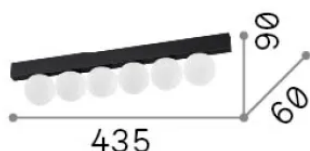

Общая информация

Интерьер - Потолочные светильники

Еап	8021696328263
Пункт	BINOMIO LED PL6 OTTONE
Установка	Потолочные светильники
Гарантия	5 years
Общий вес	1.52 kg
Объем	0.004752 m ³

Техническая информация

Вес нетто	1.29 kg
Класс изоляции	II
Индекс защиты	IP20
Согласие	-
Рабочая Температура	-
Dimmer	Non-dimmable
Выходная мощность	220-240 V AC
Источник питания	-

Информация об источнике

Интегрированный источник	-
Сменный источник	No
Власть	LED 18 W
Выбросы	-
Максимальное потребление	-
Функции LED	LED SMD CREE
CCT LED	3000 K
Продолжительность LED (t. 25°C)	50 h
CRI	> 90
SDCM	3
Угол светового луча	120°
Световой поток луча	1350 lm
Лампа в комплекте	1
Рекомендовать лампочку	LED INTEGRATO 1350Lm 3000K