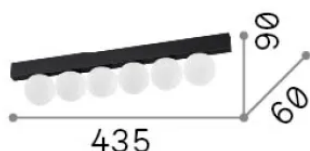

Информация об источнике

Интегрированный источник	-
Сменный источник	No
Власть	LED 18 W
Выбросы	-
Максимальное потребление	-
Функции LED	LED SMD CREE
CCT LED	3000 K
Продолжительность LED (t. 25°C)	50 h
CRI	> 90
SDCM	3
Угол светового луча	120°
Световой поток луча	1350 lm
Лампа в комплекте	1
Рекомендовать лампочку	LED INTEGRATO 1350Lm 3000K