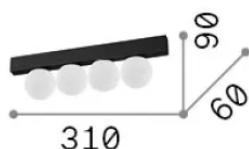

Общая информация

Интерьер - Потолочные светильники

Еап	8021696328232
Пункт	BINOMIO LED PL4 BIANCO
Установка	Потолочные светильники
Гарантия	5 years
Общий вес	0.99 kg
Объем	0.00384 m ³

Техническая информация

Информация об источнике

Интегрированный источник	Integrated LED module
Сменный источник	Replaceable (by qualified operators only)
Власть	LED 12 W
Выбросы	Diffuse
Максимальное потребление	max 12 W
Функции LED	LED SMD CREE
ССТ LED	3000 K
Продолжительность LED (t. 25°C)	50000 h
CRI	> 90
SDCM	3
Угол светового луча	120°
Световой поток луча	900 lm
Полезный световой поток	740 lm
Фотобиологический риск	2
Лампа в комплекте	1
Рекомендовать лампочку	LED INTEGRATO 900Lm 3000K