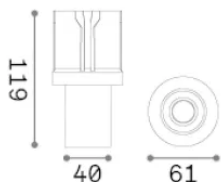

Общая информация

Технический свет - Встраиваемый светильник

Еап	8021696355979
Пункт	BEYOND SOURCE 10W NERO
Установка	Встраиваемый светильник
Гарантия	5 years
Общий вес	0.3 kg
Объем	0.006307 m ³

Техническая информация

Вес нетто	0.23 kg
Класс изоляции	II
Индекс защиты	IP20
Согласие	-
Рабочая Температура	-
Dimmer	Non-dimmable
Выходная мощность	220-240 V AC
Источник питания	-

Информация об источнике

Интегрированный источник	-
Сменный источник	No
Власть	10 W
Выбросы	-
Максимальное потребление	-
Функции LED	LED COB BRIDGELUX
CCT LED	3000 K
Продолжительность LED (t. 25°C)	50 h
CRI	> 90
SDCM	3
Угол светового луча	36°
UGR Максимум	< 19
Световой поток луча	1000 lm
Полезный световой поток	-