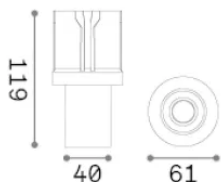

## Технический свет - Встраиваемый светильник

<b>Еап</b>	8021696355986
<b>Пункт</b>	BEYOND SOURCE 10W BIANCO
<b>Установка</b>	Встраиваемый светильник
<b>Гарантия</b>	5 years
<b>Общий вес</b>	0.3 kg
<b>Объем</b>	0.006307 m <sup>3</sup>

## Техническая информация

<b>Вес нетто</b>	0.23 kg
<b>Класс изоляции</b>	II
<b>Индекс защиты</b>	IP20
<b>Согласие</b>	-
<b>Рабочая Температура</b>	-
<b>Dimmer</b>	Non-dimmable
<b>Выходная мощность</b>	220-240 V AC
<b>Источник питания</b>	-