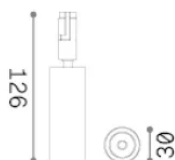

Общая информация

Технический свет - Встраиваемый светильник

Еап	8021696355887
Пункт	BEYOND SOURCE 07W NERO
Установка	Встраиваемый светильник
Гарантия	5 years
Общий вес	0.1 kg
Объем	0.000424 m ³

Техническая информация

Вес нетто	0.07 kg
Класс изоляции	II
Индекс защиты	IP20
Согласие	-
Рабочая Температура	-
Dimmer	Non-dimmable
Выходная мощность	220-240 V AC
Источник питания	-

Информация об источнике

Интегрированный источник	-
Сменный источник	No
Власть	7 W
Выбросы	-
Максимальное потребление	-
Функции LED	LED COB BRIDGELUX
ССТ LED	3000 K
Продолжительность LED (t. 25°c)	50 h
CRI	> 90
SDCM	3
Угол светового луча	36°
Световой поток луча	680 lm
Полезный световой поток	-