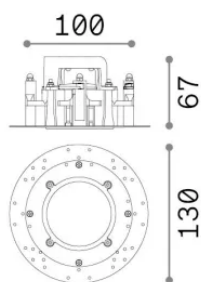

Общая информация

Технический свет - Аксессуар

Еап	8021696355948
Пункт	BEYOND CORNICE SENZA BORDO 10W
Установка	Аксессуар
Гарантия	5 years
Общий вес	0.5 kg
Объем	0.004429 m ³

Техническая информация

Вес нетто	0.24 kg
Класс изоляции	0
Индекс защиты	-
Согласие	-
Рабочая Температура	-
Dimmer	Non-dimmable
Выходная мощность	-
Источник питания	-

Информация об источнике

Интегрированный источник	-
Сменный источник	No
Власть	0 max0 x 0 W
Выбросы	-
Максимальное потребление	-
Функции LED	-
ССТ LED	-
Продолжительность LED (t. 25°c)	-
CRI	-
Угол светового луча	-
Полезный световой поток	-