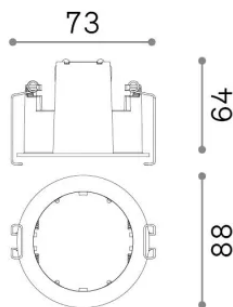

Общая информация

Технический свет - Аксессуар

Еап	8021696355900
Пункт	BEYOND CORNICE CON BORDO SINGOLA 10W NERO
Установка	Аксессуар
Гарантия	5 years
Общий вес	0.35 kg
Объем	0.004048 m ³

Техническая информация

Вес нетто	0.12 kg
Класс изоляции	0
Индекс защиты	-
Согласие	-
Рабочая Температура	-
Dimmer	Non-dimmable
Выходная мощность	-
Источник питания	-

Информация об источнике

Интегрированный источник	-
Сменный источник	No
Власть	0 max0 x 0 W
Выбросы	-
Максимальное потребление	-
Функции LED	-
ССТ LED	-
Продолжительность LED (t. 25°c)	-
CRI	-
Угол светового луча	-
Полезный световой поток	-