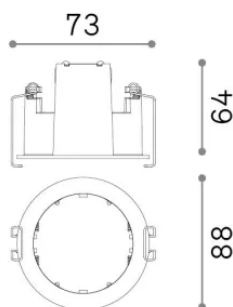

Общая информация

Технический свет - Аксессуар

Еап	8021696370064
Пункт	BEYOND CORNICE CON BORDO SINGOLA 10W BIANCO
Установка	Аксессуар
Гарантия	5 years
Общий вес	0.35 kg
Объем	0.004048 m ³

Техническая информация

Вес нетто	0.12 kg
Класс изоляции	0
Индекс защиты	-
Согласие	-
Рабочая Температура	-
Dimmer	Non-dimmable
Выходная мощность	-
Источник питания	-

Информация об источнике

Интегрированный источник	-
Сменный источник	No
Власть	0 max0 x 0 W
Выбросы	-
Максимальное потребление	-
Функции LED	-
ССТ LED	-
Продолжительность LED (t. 25°c)	-
CRI	-
Угол светового луча	-
Полезный световой поток	-