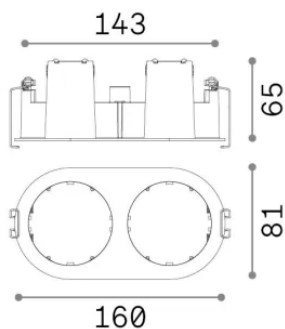

Общая информация

Технический свет - Аксессуар

Еап	8021696370026
Пункт	BEYOND CORNICE CON BORDO DOPPIA 10W NERO
Установка	Аксессуар
Гарантия	5 years
Общий вес	0.83 kg
Объем	0.005606 м ³

Техническая информация

Вес нетто	0.43 kg
Класс изоляции	0
Индекс защиты	-
Согласие	-
Рабочая Температура	-
Dimmer	Non-dimmable
Выходная мощность	-
Источник питания	-

Информация об источнике

Интегрированный источник	-
Сменный источник	No
Власть	0 max0 x 0 W
Выбросы	-
Максимальное потребление	-
Функции LED	-
ССТ LED	-
Продолжительность LED (t. 25°c)	-
CRI	-
Угол светового луча	-
Полезный световой поток	-