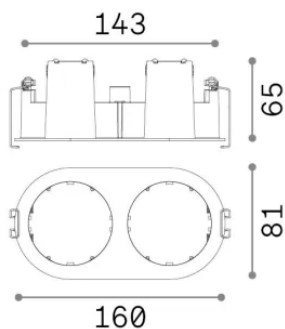

Общая информация

Технический свет - Аксессуар

Еап	8021696355931
Пункт	BEYOND CORNICE CON BORDO DOPPIA 10W BIANCO
Установка	Аксессуар
Гарантия	5 years
Общий вес	0.83 kg
Объем	0.005606 м ³

Техническая информация

Вес нетто	0.43 kg
Класс изоляции	0
Индекс защиты	-
Согласие	-
Рабочая Температура	-
Dimmer	Non-dimmable
Выходная мощность	-
Источник питания	-

Информация об источнике

Интегрированный источник	-
Сменный источник	No
Власть	0 max0 x 0 W
Выбросы	-
Максимальное потребление	-
Функции LED	-
ССТ LED	-
Продолжительность LED (t. 25°c)	-
CRI	-
Угол светового луча	-
Полезный световой поток	-