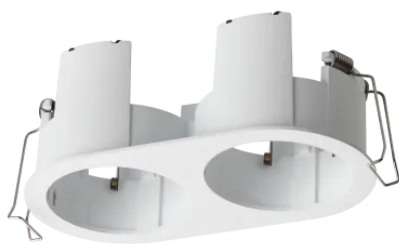

Общая информация

Технический свет - Аксессуар

Еап	8021696355931
Пункт	BEYOND CORNICE CON BORDO DOPPIA 10W BIANCO
Установка	Аксессуар
Гарантия	5 years
Общий вес	0.83 kg
Объем	0.005606 м ³

Техническая информация

Вес нетто	0.43 kg
Класс изоляции	0
Индекс защиты	-
Согласие	-
Рабочая Температура	-
Dimmer	Non-dimmable
Выходная мощность	-
Источник питания	-

Информация об источнике

Интегрированный источник	-
Сменный источник	No
Власть	0 max0 x 0 W
Выбросы	-
Максимальное потребление	-
Функции LED	-
ССТ LED	-
Продолжительность LED (t. 25°c)	-
CRI	-
Угол светового луча	-
Полезный световой поток	-