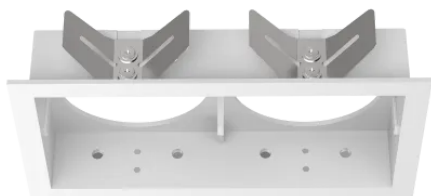

Общая информация

Технический свет - Аксессуар

Еап	8021696287935
Пункт	BENTO CORNICE RETTANGOLARE DOPPIA BIANCO
Установка	Аксессуар
Гарантия	5 years
Общий вес	0.2 kg
Объем	0.000777 м ³

Техническая информация

Вес нетто	0.11 kg
Согласие	-
Тип аксессуара	-