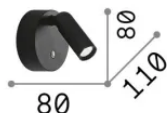

Информация об источнике

Интегрированный источник	-
Сменный источник	No
Власть	LED 3 W
Выбросы	-
Максимальное потребление	-
Функции LED	LED SMD BRIDGELUX
CCT LED	3000 K
Продолжительность LED (t. 25°C)	50 h
CRI	> 95
SDCM	3
Угол светового луча	27°
Световой поток луча	200 lm
Лампа в комплекте	1
Рекомендовать лампочку	LED INTEGRATO 200Lm 3000K