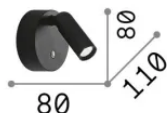

Общая информация

Интерьер - Настенные светильники

Еап	8021696350240
Пункт	BEAN AP ROUND RECHARGEABLE NERO
Установка	Настенные светильники
Гарантия	5 years
Общий вес	0.32 kg
Объем	0.00119 m ³

Техническая информация

Вес нетто	0.31 kg
Класс изоляции	III
Индекс защиты	IP20
Согласие	-
Рабочая Температура	-
Dimmer	1
Выходная мощность	5 V DC
Источник питания	-

Информация об источнике

Интегрированный источник	-
Сменный источник	No
Власть	LED 3 W
Выбросы	-
Максимальное потребление	-
Функции LED	LED SMD BRIDGELUX
CCT LED	3000 K
Продолжительность LED (t. 25°C)	50 h
CRI	> 95
SDCM	3
Угол светового луча	27°
Световой поток луча	200 lm
Лампа в комплекте	1
Рекомендовать лампочку	LED INTEGRATO 200Lm 3000K