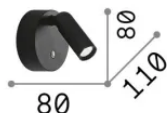

Общая информация

Интерьер - Настенные светильники

Еап	8021696350233
Пункт	BEAN AP ROUND RECHARGEABLE BIANCO
Установка	Настенные светильники
Гарантия	5 years
Общий вес	0.32 kg
Объем	0.00119 m ³

Техническая информация

Вес нетто	0.31 kg
Класс изоляции	III
Индекс защиты	IP20
Согласие	-
Рабочая Температура	-
Dimmer	1
Выходная мощность	5 V DC
Источник питания	-

Информация об источнике

Интегрированный источник	-
Сменный источник	No
Власть	LED 3 W
Выбросы	-
Максимальное потребление	-
Функции LED	LED SMD BRIDGELUX
CCT LED	3000 K
Продолжительность LED (t. 25°C)	50 h
CRI	> 95
SDCM	3
Угол светового луча	27°
Световой поток луча	200 lm
Лампа в комплекте	1
Рекомендовать лампочку	LED INTEGRATO 200Lm 3000K