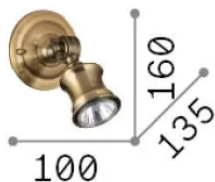

Общая информация

Интерьер - Настенные светильники

Ean	8021696159997
Пункт	BARBER AP1
Установка	Настенные светильники
Гарантия	5 years
Общий вес	0.39 kg
Объем	0.002376 m ³

Техническая информация

Вес нетто	0.23 kg
Класс изоляции	I
Индекс защиты	IP20
Согласие	-
Рабочая Температура	-
Dimmer	Non-dimmable
Выходная мощность	220-240 V AC
Источник питания	-

Информация об источнике

Интегрированный источник	-
Сменный источник	No
Власть	GU10 max 1 x 28 W
Выбросы	-
Максимальное потребление	-
Лампа в комплекте	1
Рекомендовать лампочку	EAN 8021696123943