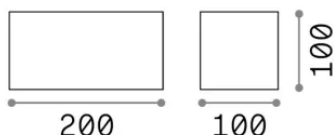

Информация об источнике

Интегрированный источник	-
Сменный источник	No
Власть	25 W
Выбросы	-
Максимальное потребление	-
Функции LED	LED COB BRIDGELUX
CCT LED	4000 K
Продолжительность LED (t. 25°C)	30 h
CRI	> 90
SDCM	3
Угол светового луча	-
Световой поток луча	2400 lm
Полезный световой поток	-