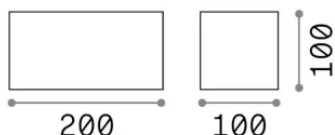

Информация об источнике

Интегрированный источник	-
Сменный источник	No
Власть	25 W
Выбросы	-
Максимальное потребление	-
Функции LED	LED COB BRIDGELUX
CCT LED	3000 K
Продолжительность LED (t. 25°C)	30 h
CRI	> 90
SDCM	3
Угол светового луча	-
Световой поток луча	2250 lm
Полезный световой поток	-