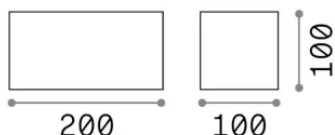

Информация об источнике

Интегрированный источник	-
Сменный источник	No
Власть	25 W
Выбросы	-
Максимальное потребление	-
Функции LED	LED COB BRIDGELUX
CCT LED	4000 K
Продолжительность LED (t. 25°C)	30 h
CRI	> 90
SDCM	3
Угол светового луча	-
Световой поток луча	2400 lm
Полезный световой поток	-